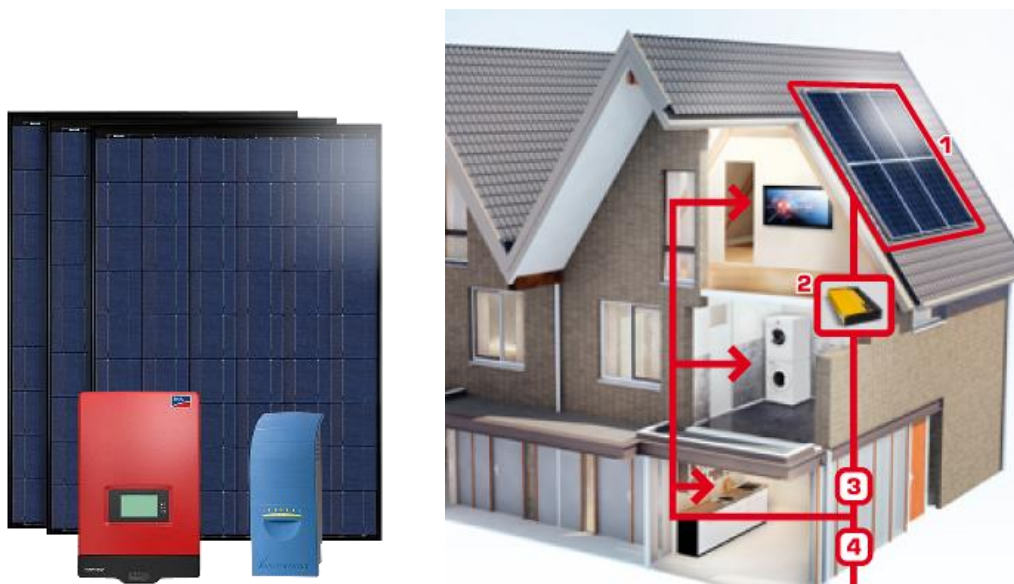

# Reva BV ook actief met zonne-energie

**EDE – Reva BV, de Edese specialist in verwarming, koeltechniek, airconditioning en loodgieterswerk, zoekt de zon op. Want daaruit valt goedkope en duurzame energie te halen. De betrouwbare systemen van Reva verdienen zichzelf snel terug.**

## **Warmtepomp**

De lucht / water warmtepomp, interessant in combinatie met vloerverwarming, is een andere kampioen duurzaamheid. Het verwarmt je hele huis en levert meteen warm water op. 'De techniek valt eenvoudig uit te leggen: het is een omgekeerde airco. Je onttrekt energie aan de lucht, die wordt overgedragen aan het water, dat vervolgens wordt verwarmd.'